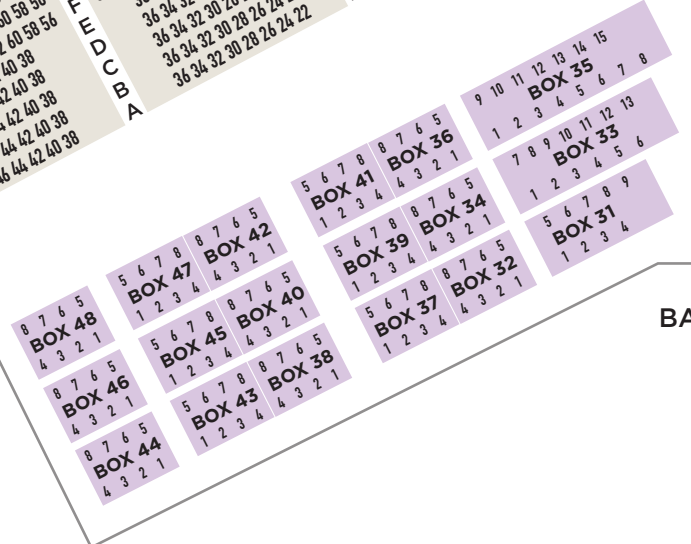

# aisle

# FILENE CENTER

LEGEND:

PRIME ORCHESTRA

ORCHESTRA

PRIME REAR ORCHESTRA

REAR ORCHESTRA

ROWS A-E ACCESSED BY STAIRWAY IN LOGE

NO AISLE ACCESS BEFORE ROW F

209 208 207 206 205 204 203 202 201	L	106 105 104	103 102 101	L	309 308 307 306 305 304 303 302 301
208 207 206 205 204 203 202 201	K	106 105 104	103 102 101	K	308 307 306 305 304 303 302 301
208 207 206 205 204 203 202 201	J	108 107 106 105 104 103 102 101		J	308 307 306 305 304 303 302 301
211 210 209 208 207 206 205 204 203 202 201	H	111 110 109 108 107 106 105 104 103 102 101		H	311 310 309 308 307 306 305 304 303 302 301
211 210 209 208 207 206 205 204 203 202 201	G	111 110 109 108 107 106 105 104 103 102 101		G	311 310 309 308 307 306 305 304 303 302 301
209 208 207 206 205 204 203 202 201	F	111 110 109 108 107 106 105 104 103 102 101		F	309 308 307 306 305 304 303 302 301
207 206 205 204 203 202 201	E	108 107 106 105 104 103 102 101		E	307 306 305 304 303 302 301
206 205 204 203 202 201	D	108 107 106 105 104 103 102 101		D	306 305 304 303 302 301
206 205 204 203 202 201	C	108 107 106 105 104 103 102 101		C	306 305 304 303 302 301
206 205 204 203 202 201	B	108 107 106 105 104 103 102 101		B	306 305 304 303 302 301
206 205 204 203 202 201	A	108 107 106 105 104 103 102 101		A	306 305 304 303 302 301

BALCONY OVERHANGS ORCHESTRA TO ROW T

FILENE CENTER LEGEND:

BOX

LOGE