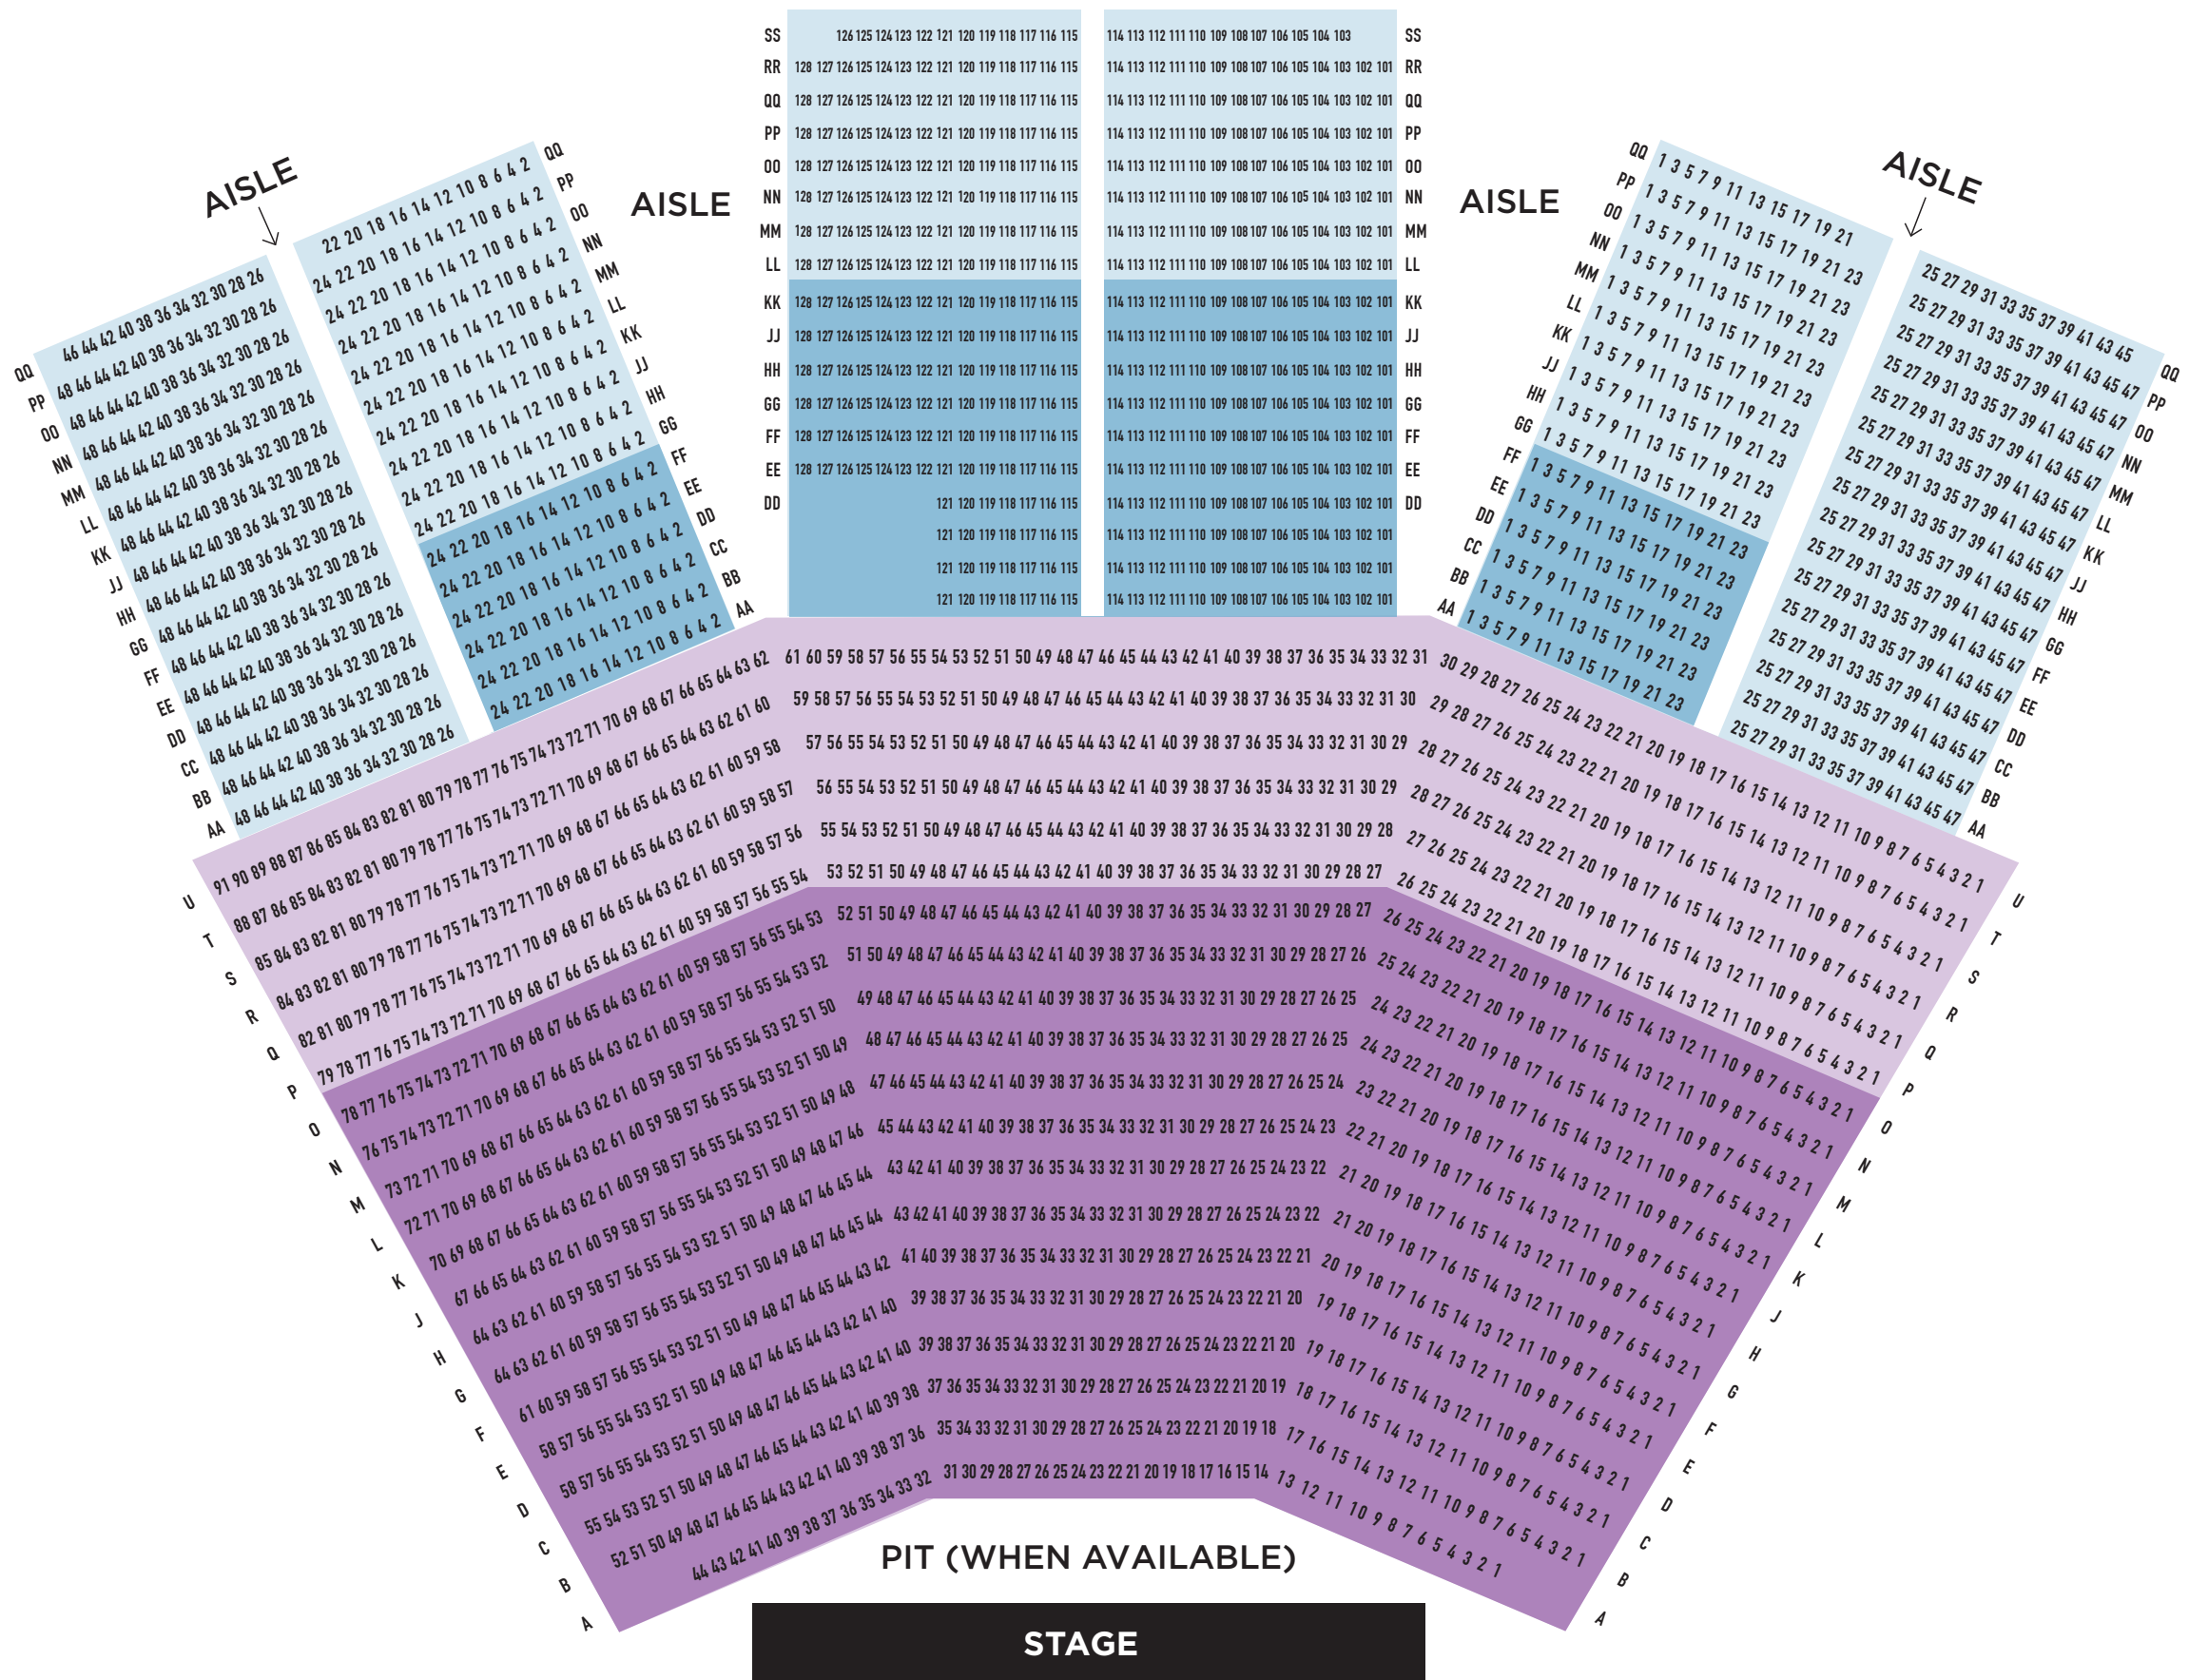

# aisle

# FILENE CENTER

LEGEND:

PRIME ORCHESTRA

ORCHESTRA

PRIME REAR ORCHESTRA

REAR ORCHESTRA

ROWS A-E ACCESSED BY STAIRWAY IN LOGE

NO AISLE ACCESS BEFORE ROW F

209 208 207 206 205 204 203 202 201	L	106 105 104	103 102 101	L	309 308 307 306 305 304 303 302 301
208 207 206 205 204 203 202 201	K	106 105 104	103 102 101	K	308 307 306 305 304 303 302 301
208 207 206 205 204 203 202 201	J	108 107 106 105 104 103 102 101		J	308 307 306 305 304 303 302 301
211 210 209 208 207 206 205 204 203 202 201	H	111 110 109 108 107 106 105 104 103 102 101		H	311 310 309 308 307 306 305 304 303 302 301
211 210 209 208 207 206 205 204 203 202 201	G	111 110 109 108 107 106 105 104 103 102 101		G	311 310 309 308 307 306 305 304 303 302 301
209 208 207 206 205 204 203 202 201	F	111 110 109 108 107 106 105 104 103 102 101		F	309 308 307 306 305 304 303 302 301
207 206 205 204 203 202 201	E	108 107 106 105 104 103 102 101		E	307 306 305 304 303 302 301
206 205 204 203 202 201	D	108 107 106 105 104 103 102 101		D	306 305 304 303 302 301
206 205 204 203 202 201	C	108 107 106 105 104 103 102 101		C	306 305 304 303 302 301
206 205 204 203 202 201	B	108 107 106 105 104 103 102 101		B	306 305 304 303 302 301
206 205 204 203 202 201	A	108 107 106 105 104 103 102 101		A	306 305 304 303 302 301

BALCONY OVERHANGS ORCHESTRA TO ROW T

FILENE CENTER LEGEND:

BOX

LOGE