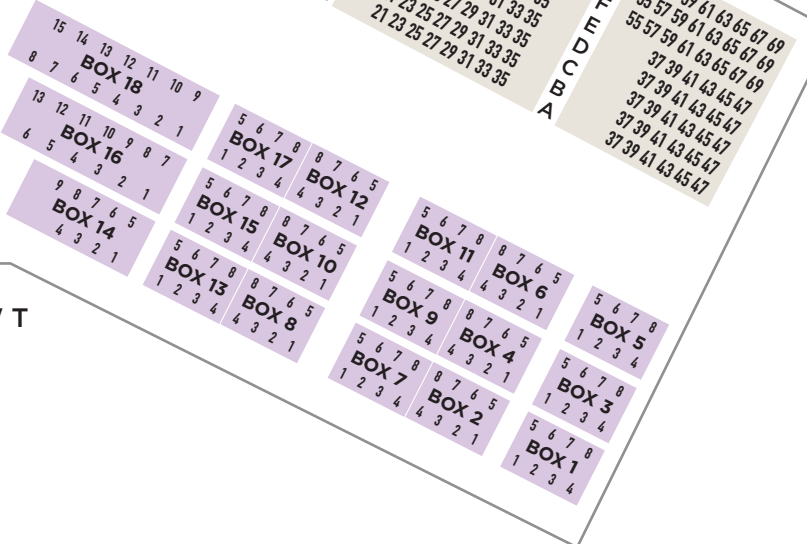

# aisle

# FILENE CENTER

LEGEND:

PRIME ORCHESTRA

ORCHESTRA

PRIME REAR ORCHESTRA

REAR ORCHESTRA

ROWS A-E ACCESSED BY STAIRWAY IN LOGE

NO AISLE ACCESS BEFORE ROW F

209 208 207 206 205 204 203 202 201	L	106 105 104	103 102 101	L	309 308 307 306 305 304 303 302 301
208 207 206 205 204 203 202 201	K	106 105 104	103 102 101	K	308 307 306 305 304 303 302 301
208 207 206 205 204 203 202 201	J	108 107 106 105 104 103 102 101		J	308 307 306 305 304 303 302 301
211 210 209 208 207 206 205 204 203 202 201	H	111 110 109 108 107 106 105 104 103 102 101		H	311 310 309 308 307 306 305 304 303 302 301
211 210 209 208 207 206 205 204 203 202 201	G	111 110 109 108 107 106 105 104 103 102 101		G	311 310 309 308 307 306 305 304 303 302 301
209 208 207 206 205 204 203 202 201	F	111 110 109 108 107 106 105 104 103 102 101		F	309 308 307 306 305 304 303 302 301
207 206 205 204 203 202 201	E	108 107 106 105 104 103 102 101		E	307 306 305 304 303 302 301
206 205 204 203 202 201	D	108 107 106 105 104 103 102 101		D	306 305 304 303 302 301
206 205 204 203 202 201	C	108 107 106 105 104 103 102 101		C	306 305 304 303 302 301
206 205 204 203 202 201	B	108 107 106 105 104 103 102 101		B	306 305 304 303 302 301
206 205 204 203 202 201	A	108 107 106 105 104 103 102 101		A	306 305 304 303 302 301

BALCONY OVERHANGS ORCHESTRA TO ROW T

FILENE CENTER LEGEND:

BOX

LOGE